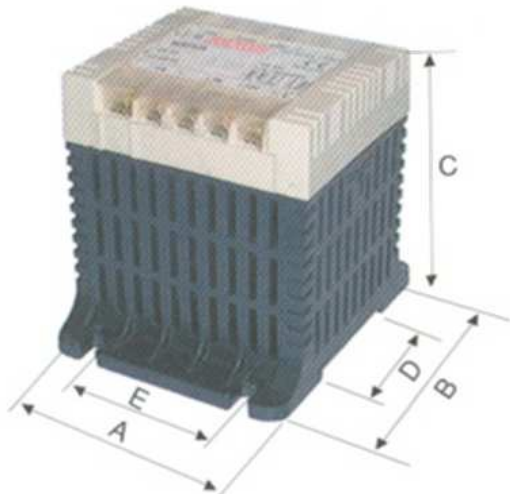

Sturingskast

Transfo in kast

A	B	C	D	E
84	101	98	88	55
106	123	118	110	74
136	162	156	145	104

Transfo naakt

FILTERSTURINGEN - COFFRET DE COMMANDE

FILTERSTURINGSKASTEN "POOL BREEZE" - CENTRALE DE FILTRATION "POOL BREEZE"

Omschrijving - Description	Lamp/project. 300w	VA	Art. nr.	€
Filtersturingskast CHRONO - Centrale CHRONO	0	-	11061.TR00	200
Filtersturingskast CHRONO - Centrale CHRONO	1	300VA	11061.TR02	327
Filtersturingskast CHRONO - Centrale CHRONO	2	600VA	11061.TR03	405