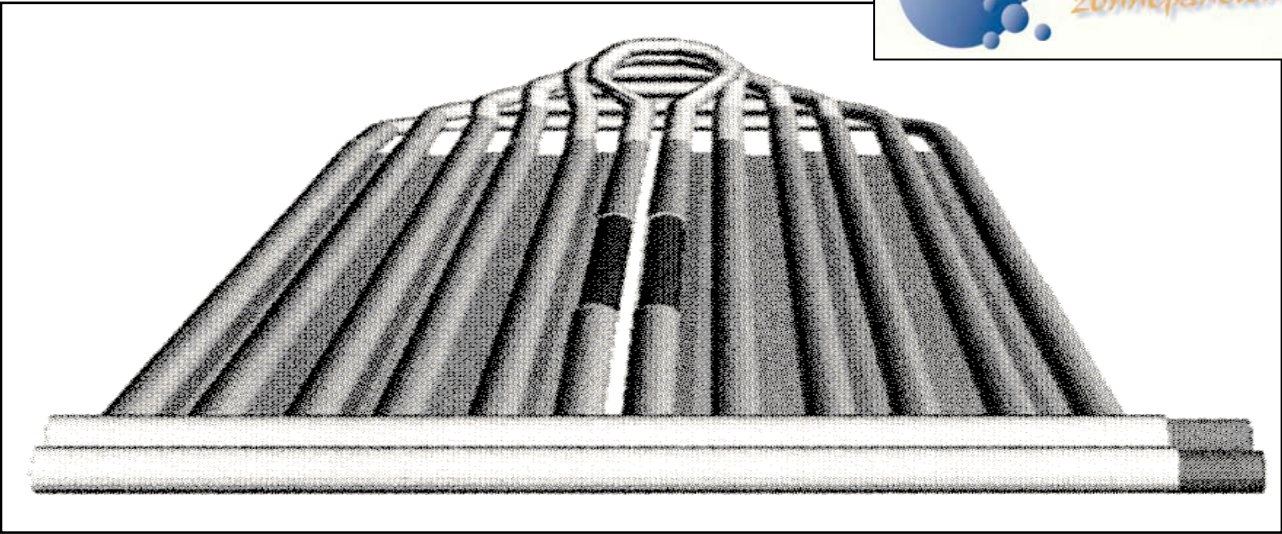

1114221

1114221A

SOLAR STURING "POOL BREEZE"